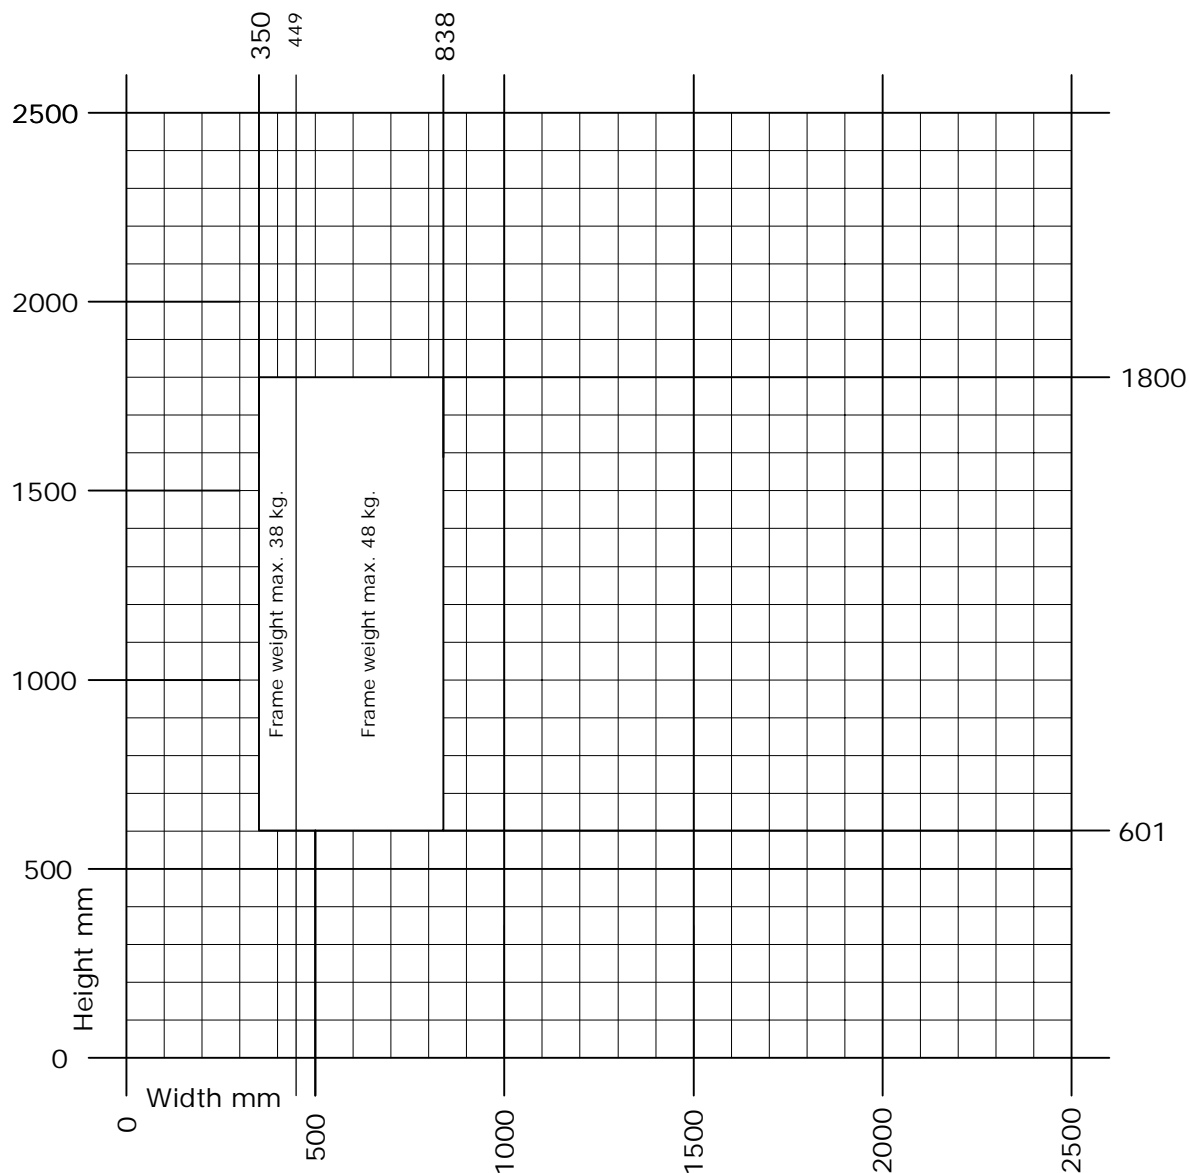

# Futura+ Sideguided window

Low handle

 Min. - Max. mål

DK Sidestyret vindue med lav grebshøjde

Min. - Max. mål tabel

[www.idealcombi.dk](http://www.idealcombi.dk)

UK Side guided window with low handle

Min. - Max. dim tabel